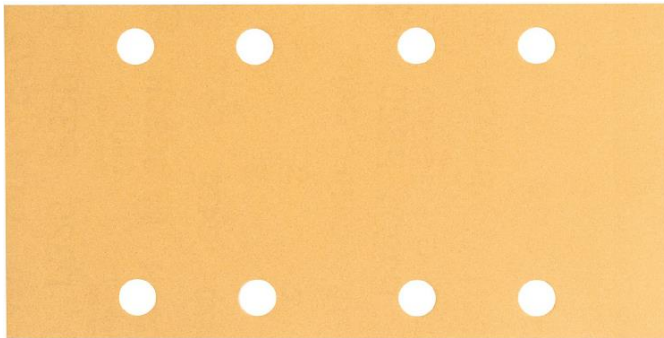

## Шкурка Bosch за виброшлайф правоъгълна с 8 отвора

133x80 мм, P240, C470

### Технически характеристики:

C470 BEST FOR WOOD AND PAINT ЗА ВИБРОШЛАЙФИ

Размери, мм: 133x80 мм

Едрина на зърното: P240

Дължина, мм: 133 мм

Широчина, мм: 80 мм

Клас на шкурката: много фина (150-360)

Брой на отворите на шкурката: 8

Структура на абразива: отворена

Вид на абразивния материал: алуминиев оксид

Вид на обработваемия материал: боя,грунд,дърво,кит,лак

Код на производител : 2 608 607 234

BarCode: 3165140247719

### Материали

Шкурка Bosch C470 има изключителна скорост на отстраняване на материала. Повърхността с електростатично отворено покритие осигурява равномерно, контролирано, постоянно премахване на праха. Покритието от калциев стеарат намалява задръстването. Продуктът е изработен от C-/B-хартия, покрита със здрав, полуронлив алуминиев оксид за постоянно качество. Бързата смяна и лесната работа са възможни благодарение на системата за закрепване тип велкро. Съвместима с ексцентършлайфи. Закрепва се със система тип велкро.